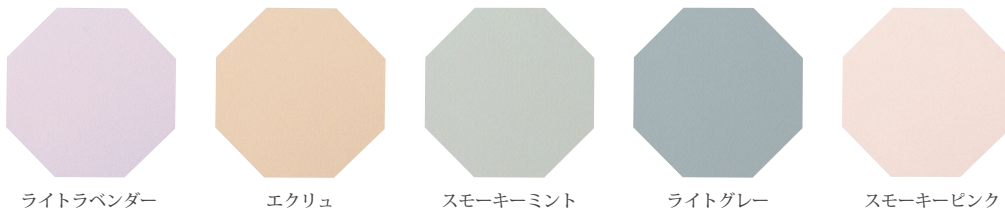

ライトラベンダー エクリュ スモーキーミント ライトグレー スモーキーピンク

在庫対応 V010

サイズ	抜き	上代(税別)	JANコード					人数
			ライト ラベンダー	エクリュ	スモーキー ミント	ライトグレー	スモーキー ピンク	
8角小	ベタ	¥400	140823	140830	140847	140854	140861	50
8角大	ベタ	¥450	140878	140885	140892	140908	140915	50

上代は税別表示です。

オクタゴンボックス
アンティーク WH大